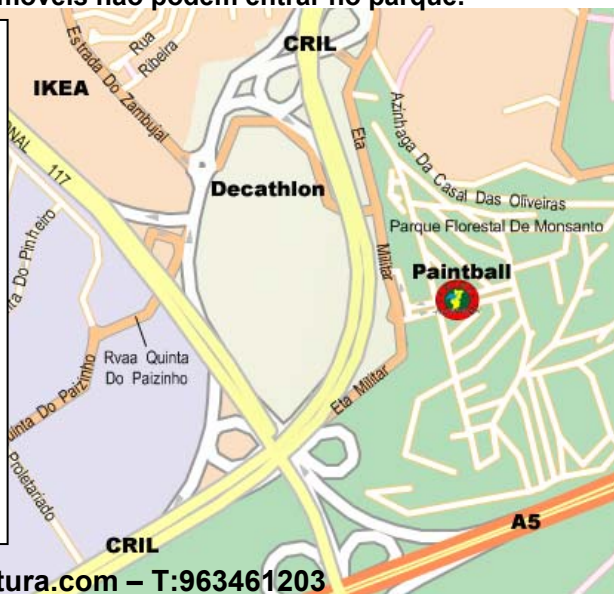

Os automóveis não podem entrar no parque.

A Portugal Aventura é uma empresa independente do parque de campismo, possuindo um espaço concessionado para os jogos de paintball.

Qualquer assunto ou dificuldade que encontre relacionado com a festa, por favor contacte-nos diretamente.

Portugal Aventura
Alvará nº 21/2003
Tlm 963461203

www.portugalaventura.com – T:963461203