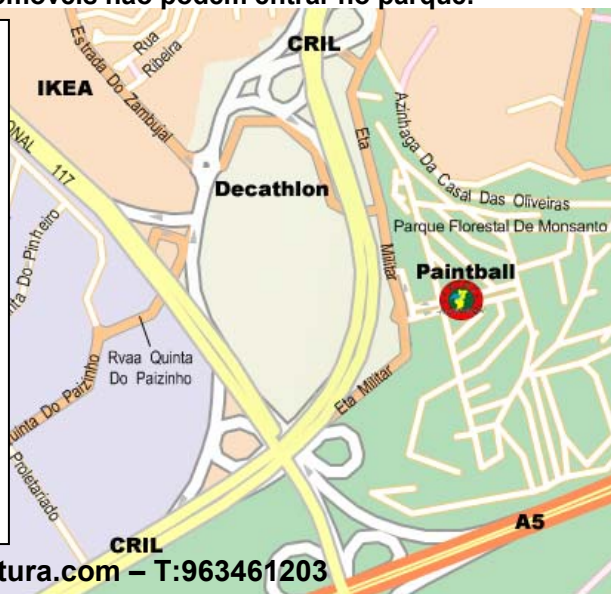

Os automóveis não podem entrar no parque.

A Portugal Aventura é uma empresa independente do parque de campismo, possuindo um espaço concessionado para os jogos de paintball.

Qualquer assunto ou dificuldade que encontre relacionado com a festa, por favor contacte-nos diretamente.

Portugal Aventura
Alvará nº 21/2003
Tlm 963461203

www.portugalaventura.com – T:963461203