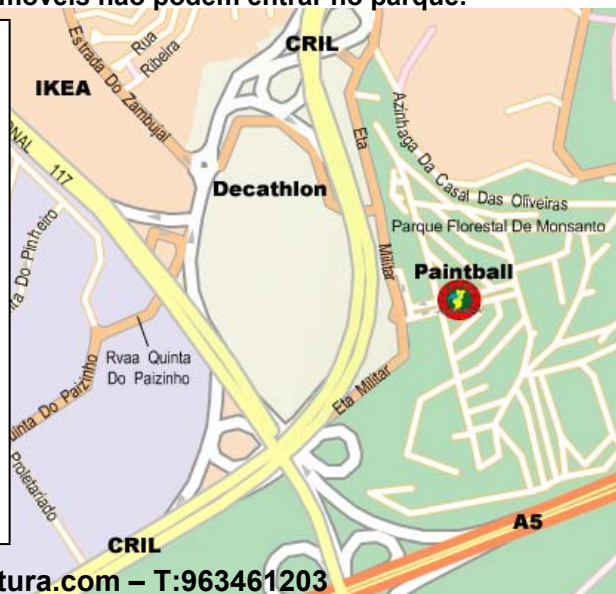

Os automóveis não podem entrar no parque.

A Portugal Aventura é uma empresa independente do parque de campismo, possuindo um espaço concessionado para os jogos de paintball.

Qualquer assunto ou dificuldade que encontre relacionado com a festa, por favor contacte-nos diretamente.

Portugal Aventura
Alvará nº 21/2003
Tlm 963461203

www.portugalaventura.com – T:963461203