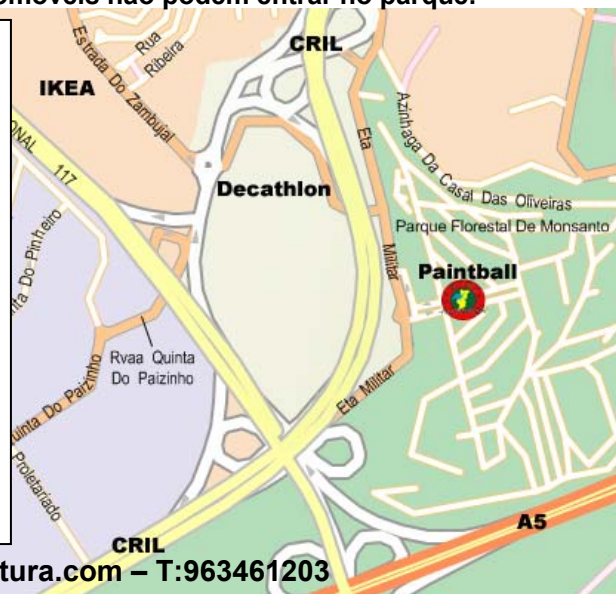

Os automóveis não podem entrar no parque.

A Portugal Aventura é uma empresa independente do parque de campismo, possuindo um espaço concessionado para os jogos de paintball.

Qualquer assunto ou dificuldade que encontre relacionado com a festa, por favor contacte-nos diretamente.

Portugal Aventura
Alvará nº 21/2003
Tlm 963461203

www.portugalaventura.com – T:963461203