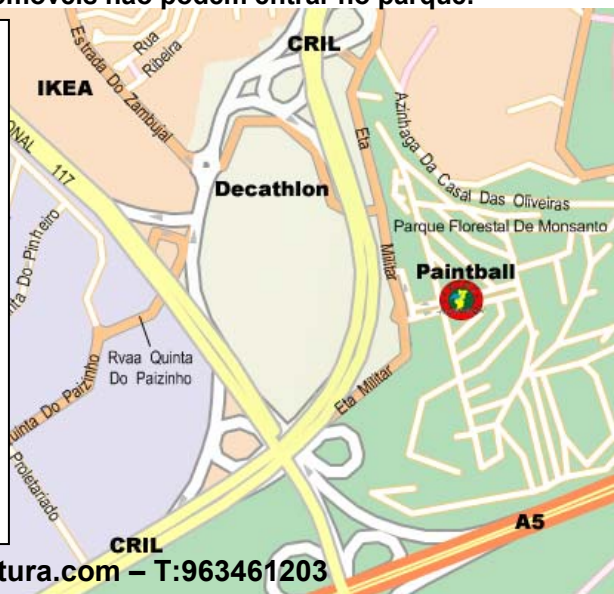

Os automóveis não podem entrar no parque.

A Portugal Aventura é uma empresa independente do parque de campismo, possuindo um espaço concessionado para os jogos de paintball.

Qualquer assunto ou dificuldade que encontre relacionado com a festa, por favor contacte-nos diretamente.

Portugal Aventura
Alvará nº 21/2003
Tlm 963461203

www.portugalaventura.com – T:963461203